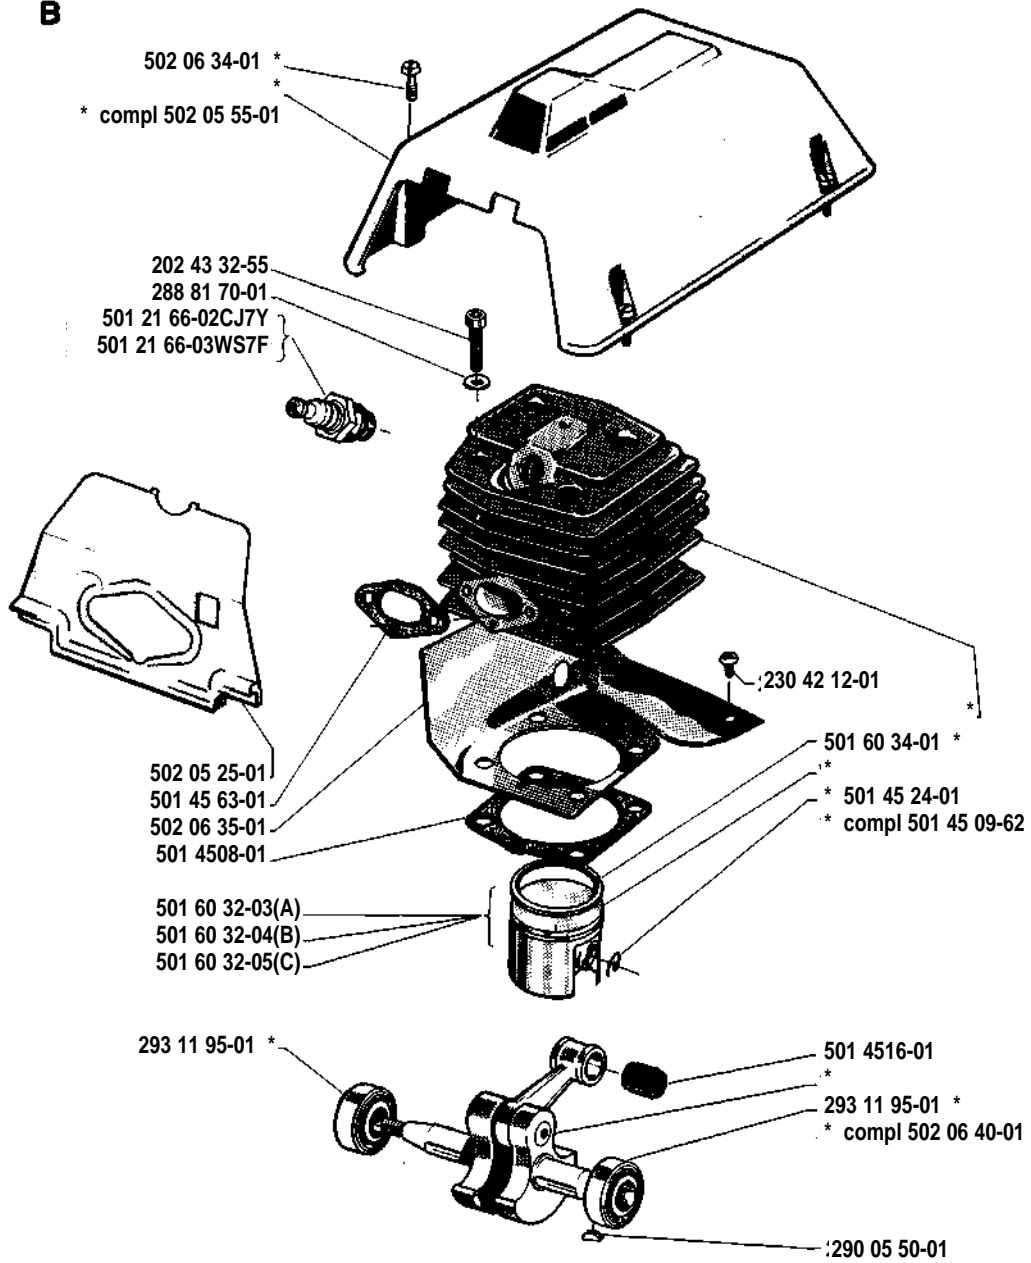

# 140 R

**2. 1979**

**Reservdelar**

**Spare parts**

**Ersatzteile**

**Pièces de rechange**

**Varaosat**

**A**

\* compl 502 05 10-01

**F**

**B**

**E**

C

G

**D**

\* compl 502 05 75-01

**H**

\* compl 502 05 37-01

**J**

**K**

**Tillbehör  
Accessories**

**Zubehöre  
Accessoires**

**Tarvikkeet**

- 502 04 13-02 8" Maxi 200
- 502 04 85-01 8" Maxi 200, Maraton
- 502 04 69-01 8" Grass

★ 502 04 70-01 = Compl.

- 502 04 71-01 (M10)
- 502 04 71-02 (M12)

502 04 72-01

- 502 04 73-01
- 502 04 77-01 (50ft)
- 502 04 83-01 (250ft)

502 04 74-01

502 04 75-01

502 04 76-01