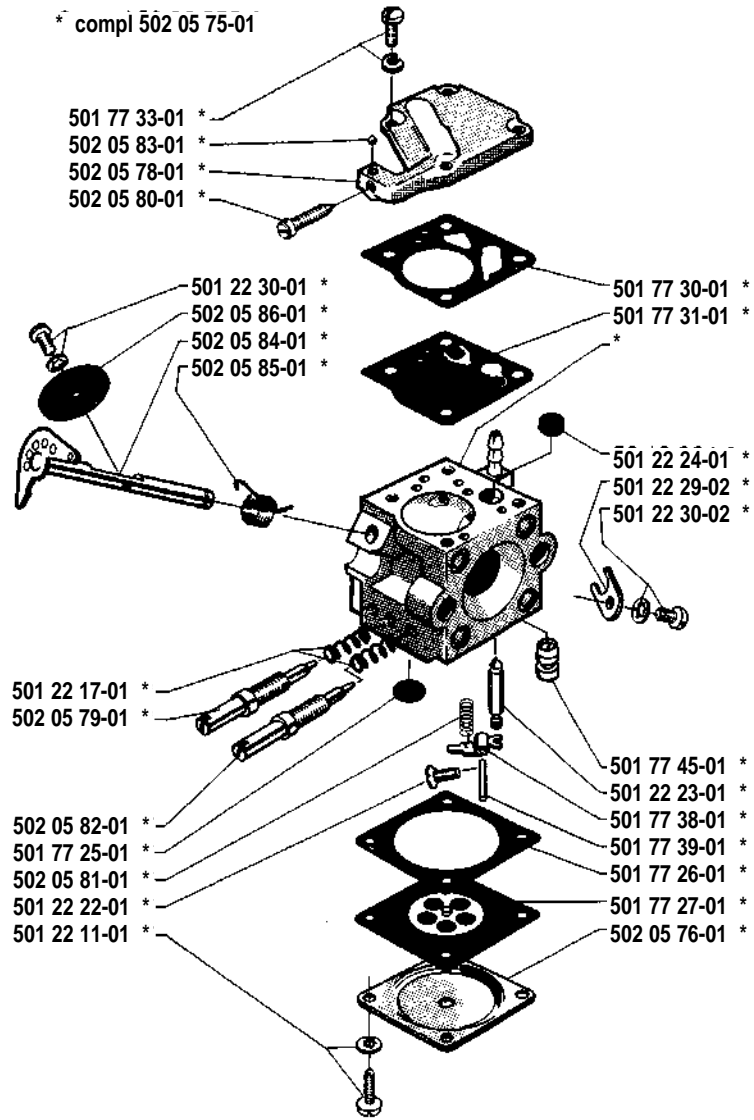

# 140 R

**2. 1979**

**Reservdelar**

**Spare parts**

**Ersatzteile**

**Pièces de rechange**

**Varaosat**

**A**

\* compl 502 05 10-01

**F**

**B**

**E**

C

G

**D**

\* compl 502 05 75-01

**H**

\* compl 502 05 37-01

**J**

**K**

**Tillbehör  
Accessories**

**Zubehöre  
Accessoires**

**Tarvikkeet**

- 502 04 13-02 8" Maxi 200
- 502 04 85-01 8" Maxi 200, Maraton
- 502 04 69-01 8" Grass

★ 502 04 70-01 = Compl.

- 502 04 71-01 (M10)
- 502 04 71-02 (M12)

502 04 72-01

- 502 04 73-01
- 502 04 77-01 (50ft)
- 502 04 83-01 (250ft)

502 04 74-01

502 04 75-01

502 04 76-01